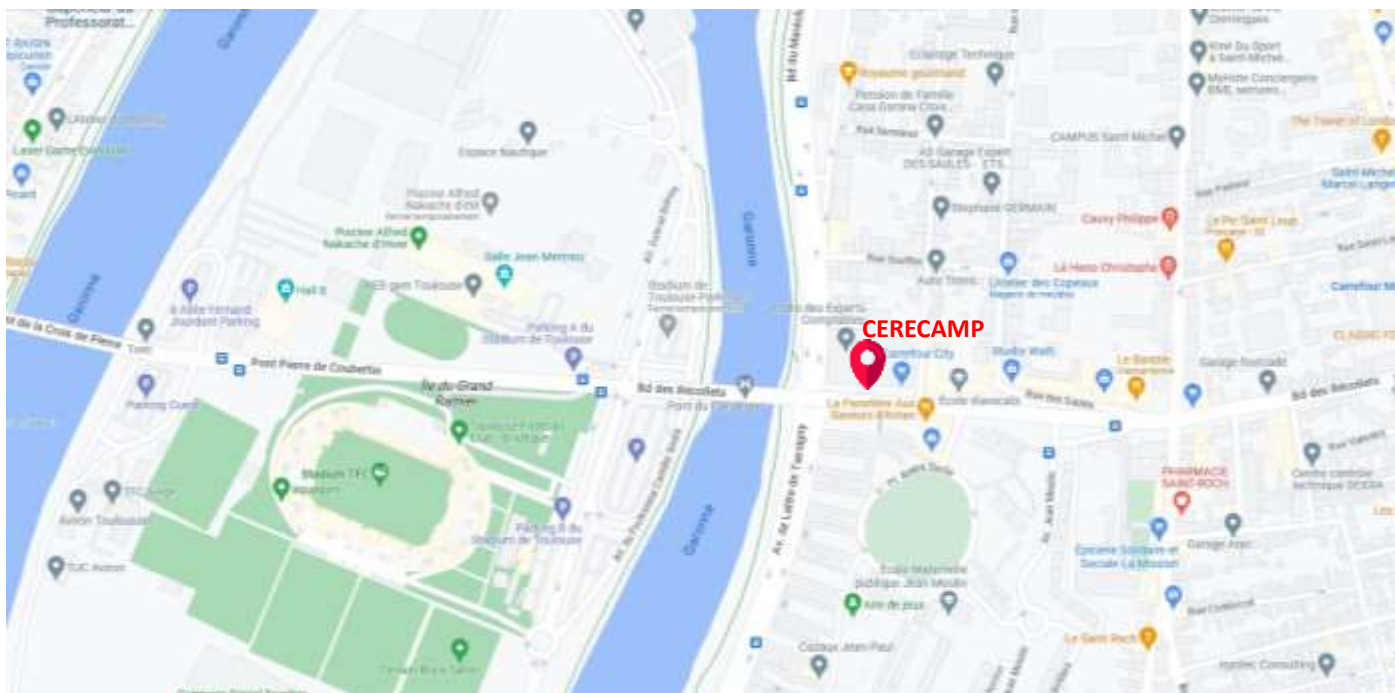

# PLAN D'ACCÈS

**CERECAMP**, Immeuble « Le Belvédère », 11 bd des Récollets, 31400 TOULOUSE

**Accès en voiture :** Parking sur place au -1 de l'immeuble le « belvédère » (tarif : 4€ la journée)

**Accès transports en commun :**